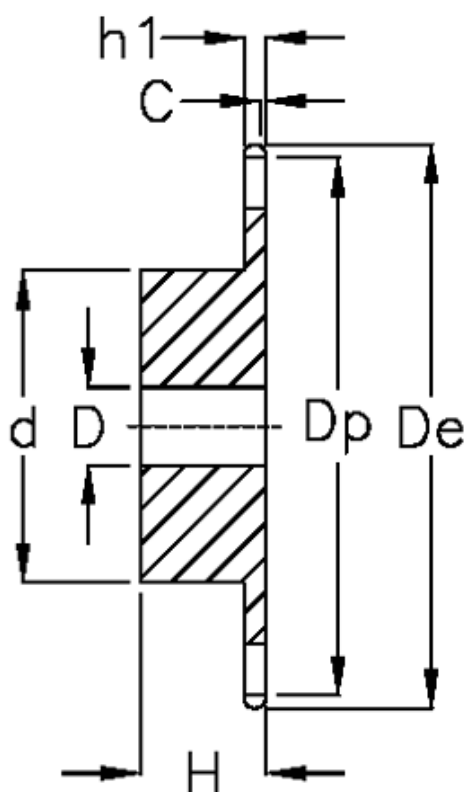

Varenummer: 616011010023
Beskrivelse: Navhjul 24 B-1 Z=23 simplex
forboret

Mål

Antal tænder	= 23
C	= 4
d	= *150
D	= $25 \pm 0,5$
De	= 294.8
Dp	= 279.8
For kædebetegnelse	= 24 B-1
For kæde størrelse	= 1 1/2" x 1"

H	= 60
h1	= 24.1